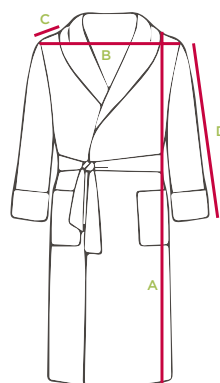

Cool

Capuche

300g/m²

Dimensions :

	XS	S	M	L	XL	XXL
A	110	110	110	110	110	110
B	59	61	63	65	67	69
C	13	14	15	16	17	18
D	58	60	62	64	66	68

PEIGNOIR

300g/m²

**100% coton
Velour rasé**